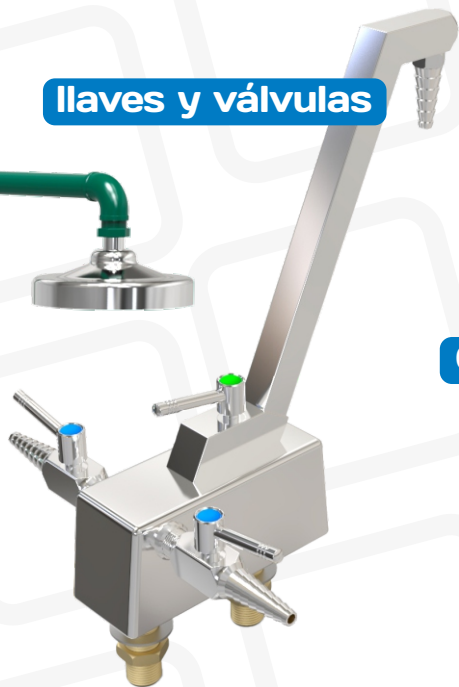

Campanas de extracción

Contamos con diversos productos y accesorios para complemento de tu laboratorio.

llaves y válvulas