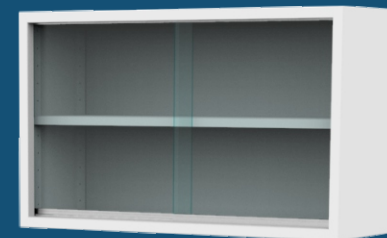

Mobiliario para laboratorio

Línea básica

Muebles fabricados en lamina de acero al carbón calibre 20, con acabados en pintura en polvo epoxy-poliéster horneada.

Cubiertas para diferentes propósitos

- -Acero inoxidable
- -Laminado plástico
- -Sólido fenólico
- -Granito

A partir de un plano podemos conceptualizar y proyectar una propuesta, adaptando los elementos necesarios y optimizando el espacio, para así generar un área completamente funcional.

Envíos e instalaciones en toda la república mexicana